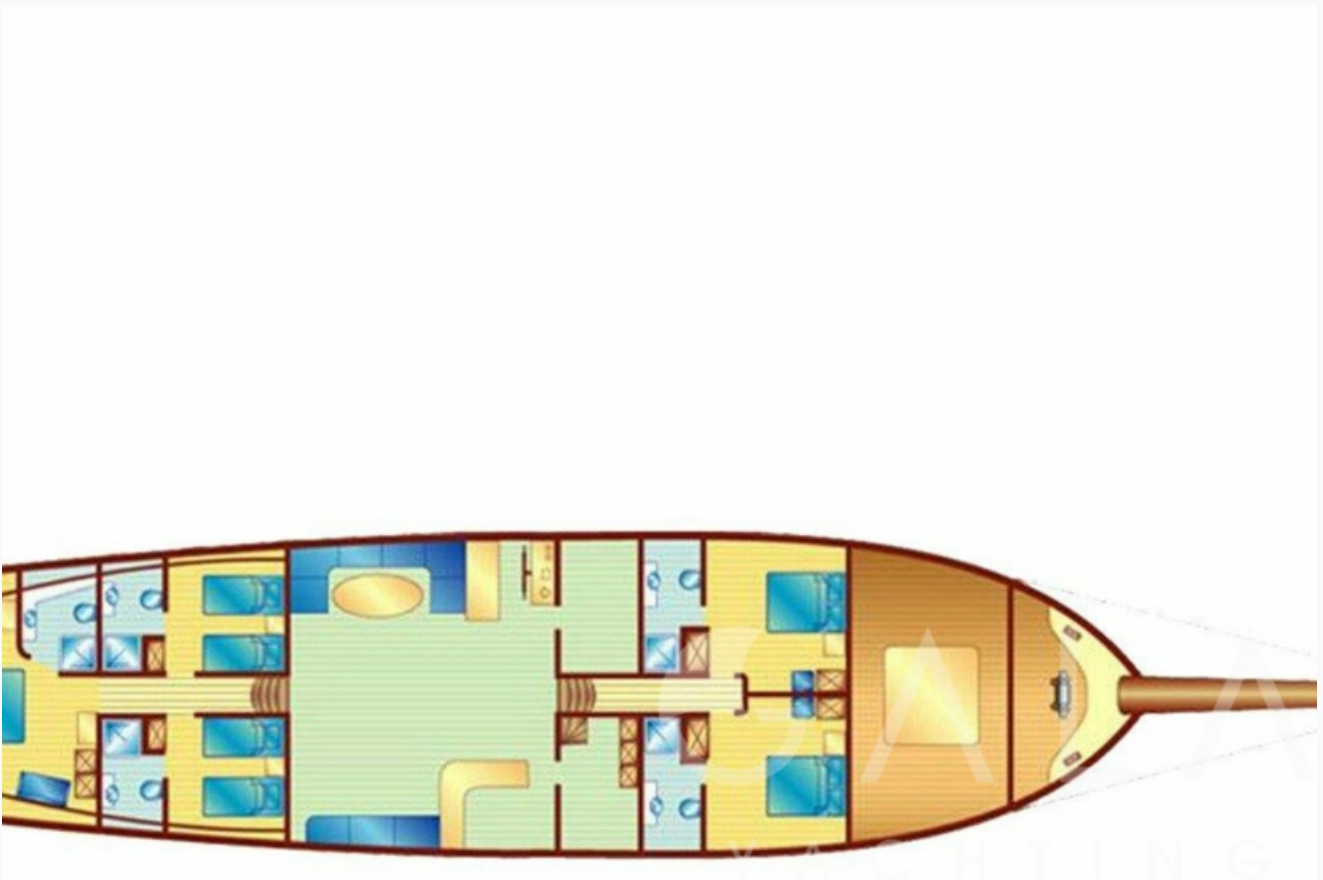

Boat Details

Donatan	CUSTOM BUILT
Liman	Bodrum
Destinasyon	Türkiye, On İki Adalar
Uzunluk	36.0 m / 118.0 ft
Built / Refit	2007
Kabin Sayısı	5
Kabinler	1 Master, 2 Double, 2 Twin
Yolcular	10
Personel	5
Hız	12 Knots
Düşük Sezon May, October	Haftalık €15.750
Orta Sezon June, September	Haftalık €22.750
Yüksek Sezon July, August	Haftalık €29.750

Ana Özellikler

Built / Refit	2007
Donatan	CUSTOM BUILT
Liman	Bodrum
Uzunluk	36.0 m / 118.0 ft
Genişlik	7 m / 23 ft
Su Kesimi	3.5 m / 11 ft
Hız	12 Knots
Ana Makine(ler)	Engine 2 x 500 Hp Marine Diesel
Jeneratör(ler)	2 x 27 kW
Gövde	Laminated wood

Konaklama

Kabinler	1 Master, 2 Double, 2 Twin
Yolcular	10
Personel	5
Banyo	Ensuite with shower cells
Tuvalet tipi	Electric vacuum flush
Klima sistemi	Yes
Gece Klima Kullanımı	All night

Tenders & Toys

Botlar	4,80 m Joker
Su Oyuncakları	130 Hp (Outboard) Water ski Wake Board 2 x Paddle board Ringo 2 x Canoe Snorkeling & Flippers
Güverte Ekipmanları	Üst güverte Jakuzi, Snorkelle yüzme ekipmanları, Olta takımı, Güneşlenme minderleri