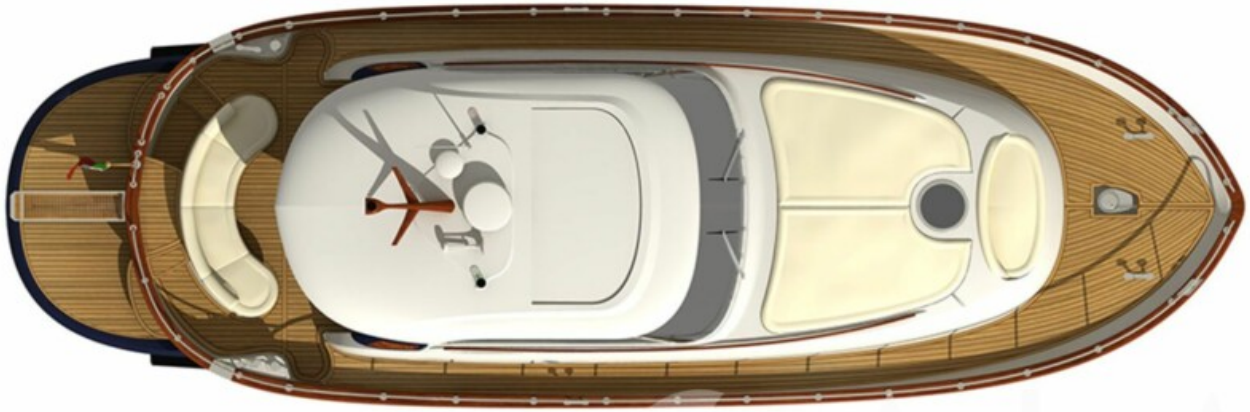

## Ana Özellikler

Built / Refit	2010
Donatan	APREAMARE
Bulunduğu Yer	Güney Türkiye
Bayrağı	Türkiye
Uzunluk	13.2 m / 43.0 ft
Genişlik	4.7 m / 15 ft
Su Kesimi	2.6 m / 9 ft