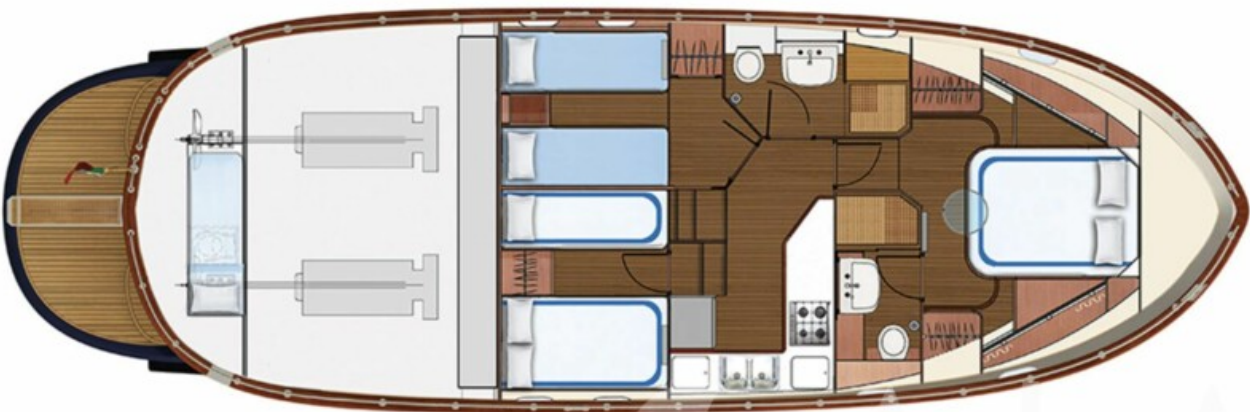

## Ana Özellikler

Built / Refit	2010
Donatan	APREAMARE
Bulunduğu Yer	Güney Türkiye
Bayrağı	Türkiye
Uzunluk	13.2 m / 43.0 ft
Genişlik	4.7 m / 15 ft
Su Kesimi	2.6 m / 9 ft