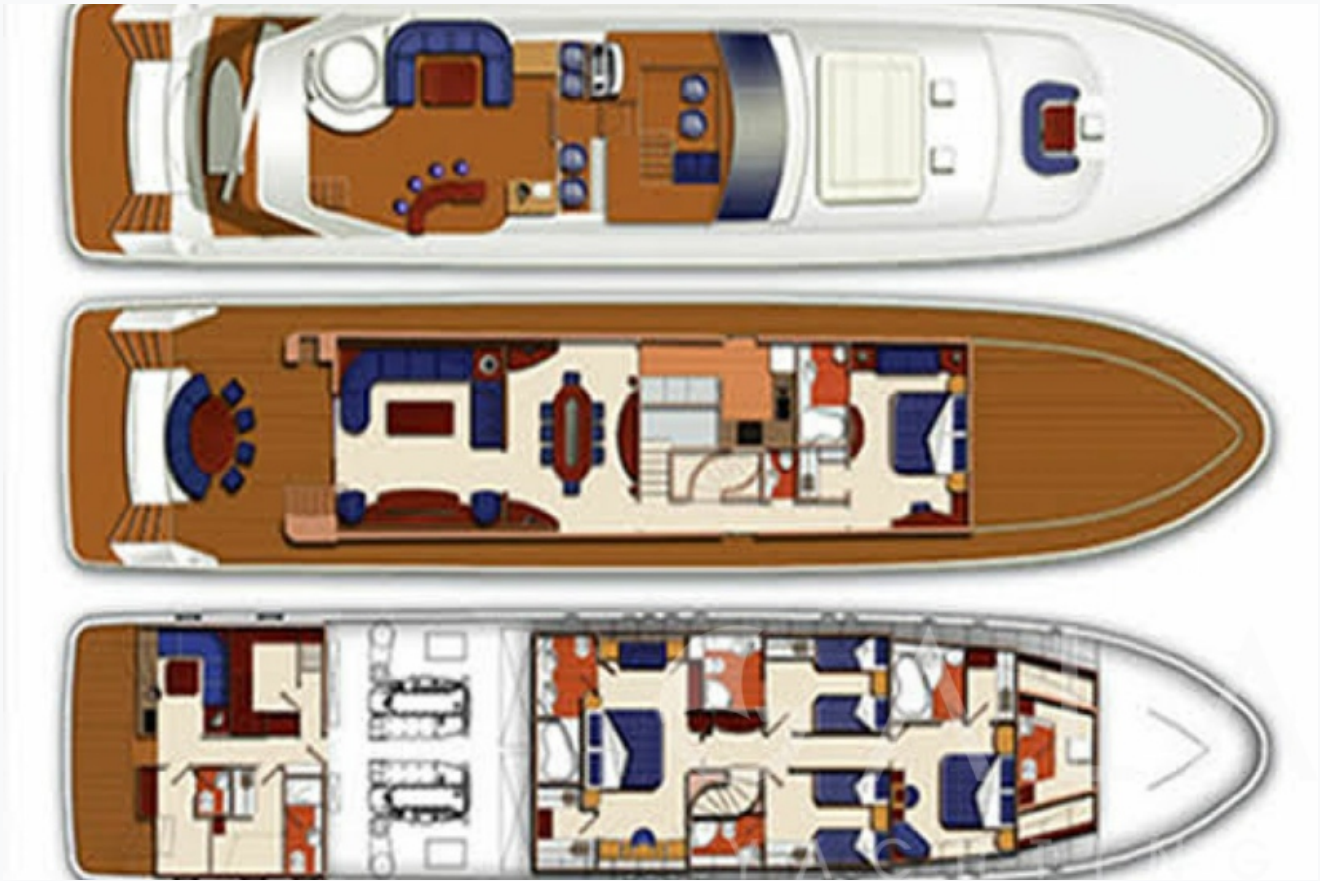

## Boat Details

Donatan	ELEGANT
Bulunduđu Yer	Southern Turkey
Bayrađı	Türkiye
Uzunluk	33.1 m / 109.0 ft
Built / Refit	2009
Kabin Sayısı	5
Kabinler	2 Master, 1 Vip, 2 Twin
Yolcular	10
Personel	5
Hız	20-25 Knots
Satış Fiyatı	€1,900,000

## Ana Özellikler

Built / Refit	2009
Donatan	ELEGANT
Bulunduğu Yer	Güney Türkiye
Bayrağı	Türkiye
Uzunluk	33.1 m / 109.0 ft
Genişlik	6.6 m / 22 ft
Su Kesimi	2.25 m / 7 ft
Ağırlık	115 T
Hız	20-25 Knots
Ana Makine(ler)	2 X 1875 HP Mtu
Yakıt Tipi	Diesel Fuel
Motor Saati	1,390 Hrs
Yakıt Tüketimi	350 lt at cruising, 600 lt at max speed
Jeneratör(ler)	2 x 22.5 kw kohler
Jeneratör Saati	10,000 Hrs
Gövde	Laminated wood , cold-molded epoxy